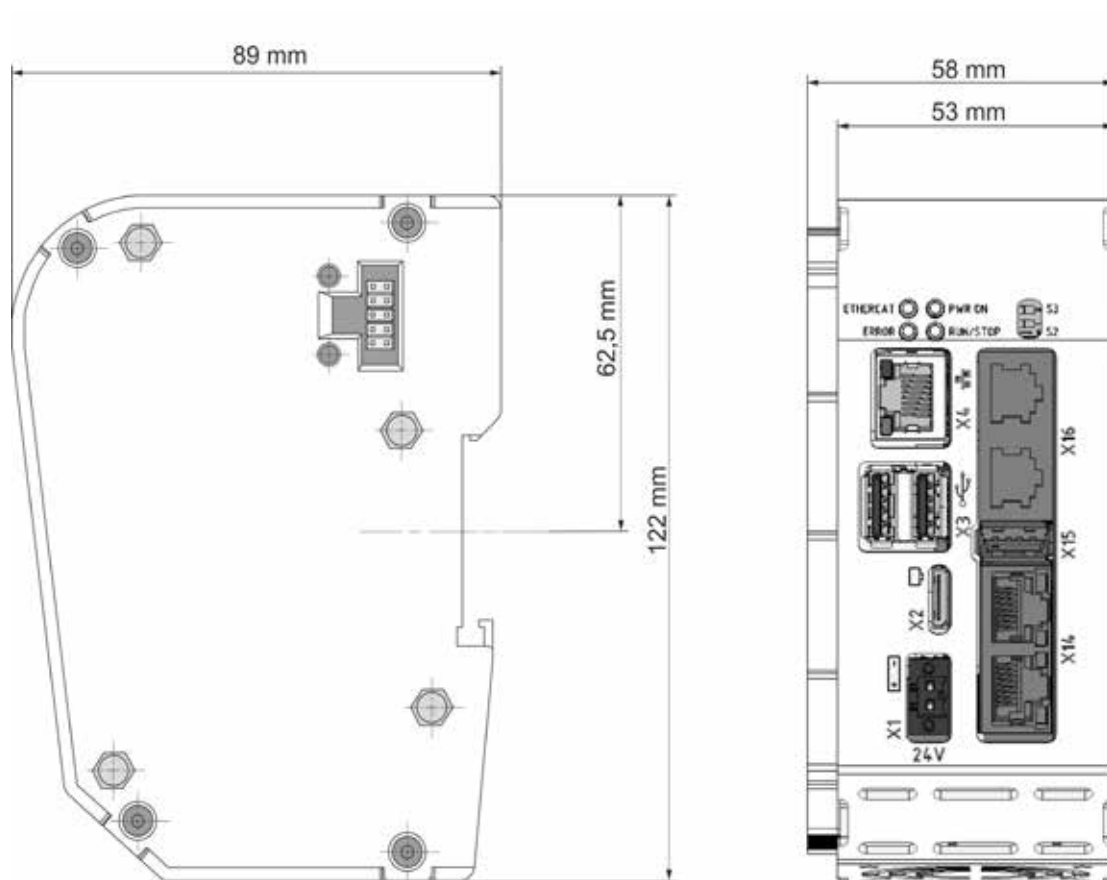

B-NIMIS MC PI-PLUS

INFORMATION TECHNISCHE DATEN

S.1/1

Maßblatt B-NIMIS MC-Pi Plus

Sie erreichen uns unter:

T: +49.7121.894-0 | E: controls@berghof.com

Berghof Automation GmbH | Arbachtalstraße 26 | 72800 Eningen u.A.