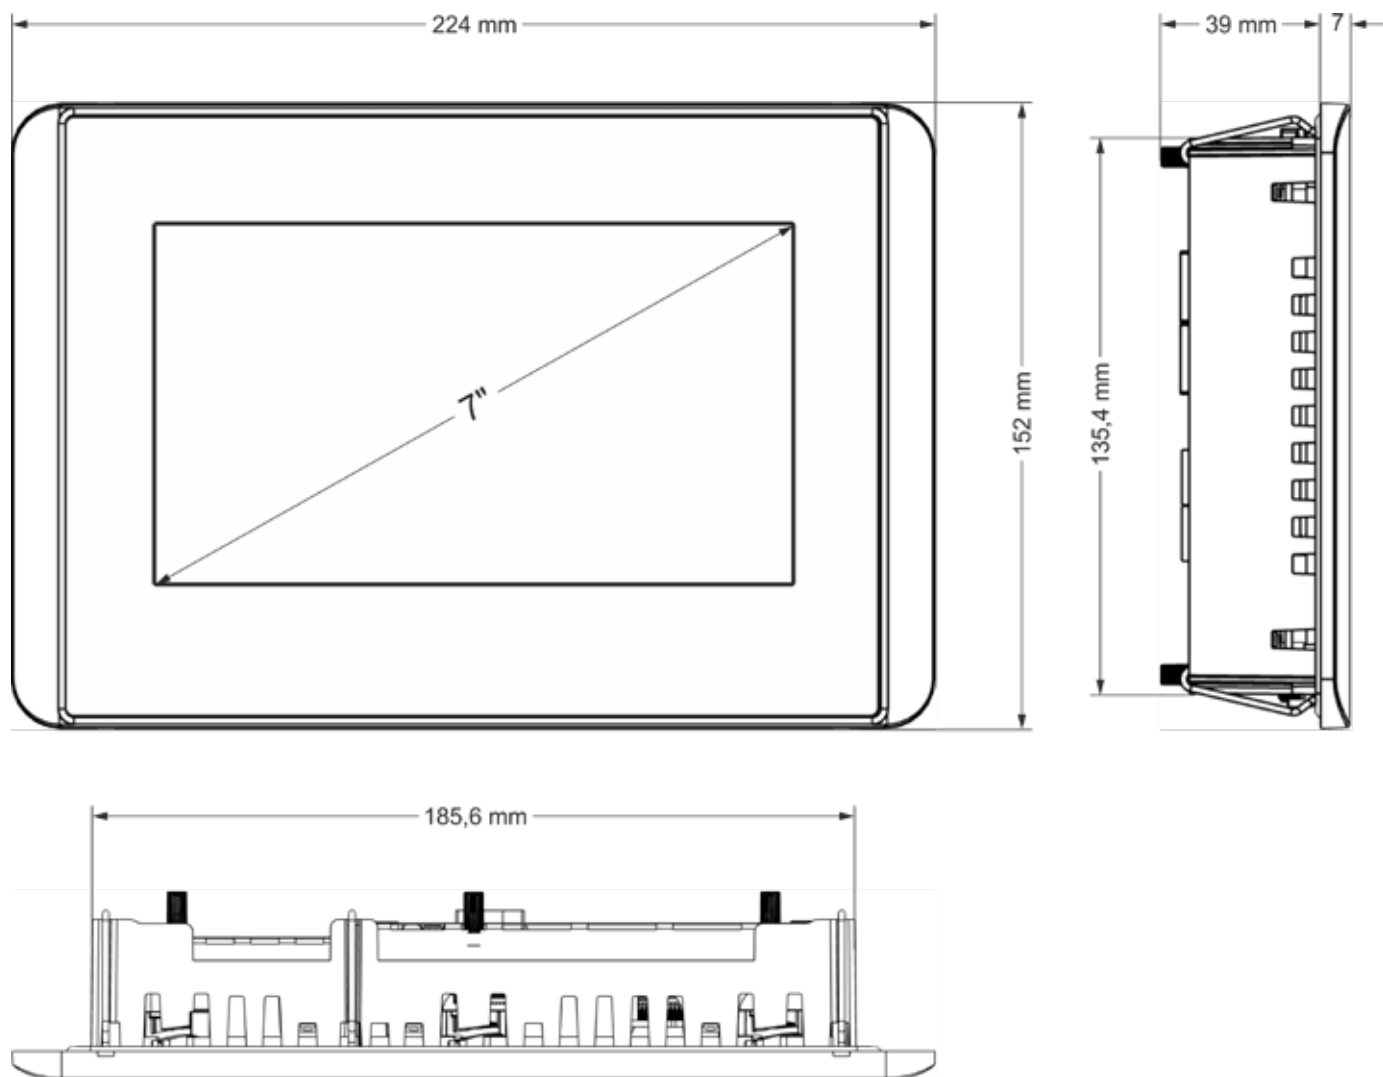

## INFORMATION ABMESSUNGEN

S.1/1

Maßblatt B-Primis ET-Pro 7

Sie erreichen uns unter:

T: +49.7121.894-0 | E: [controls@berghof.com](mailto:controls@berghof.com)

Berghof Automation GmbH | Arbachtalstraße 26 | 72800 Eningen u.A.