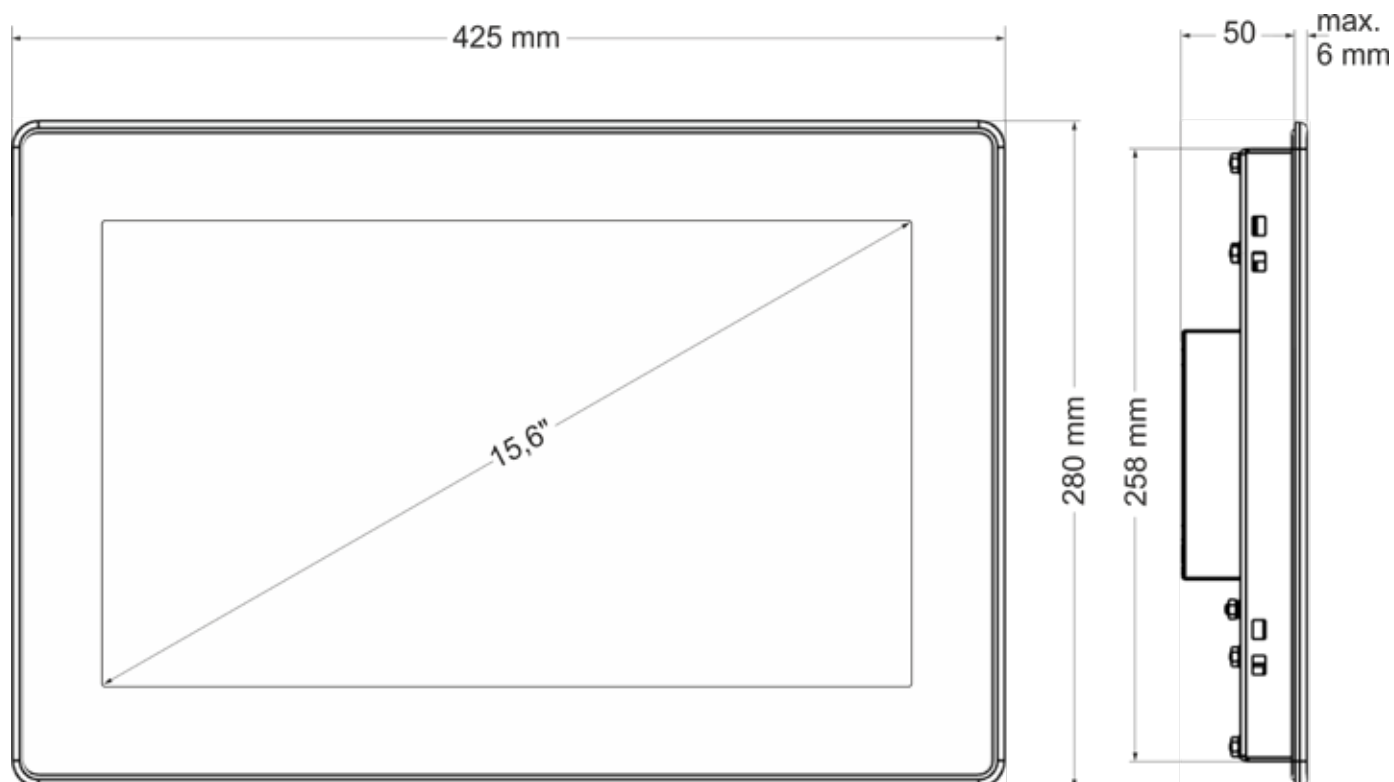

B-PRIMIS ET-PRO 15

INFORMATION ABMESSUNGEN

S.1/1

Maßblatt B-Primis ET-Pro 15

Sie erreichen uns unter:

T: +49.7121.894-0 | E: controls@berghof.com

Berghof Automation GmbH | Arbachtalstraße 26 | 72800 Eningen u.A.