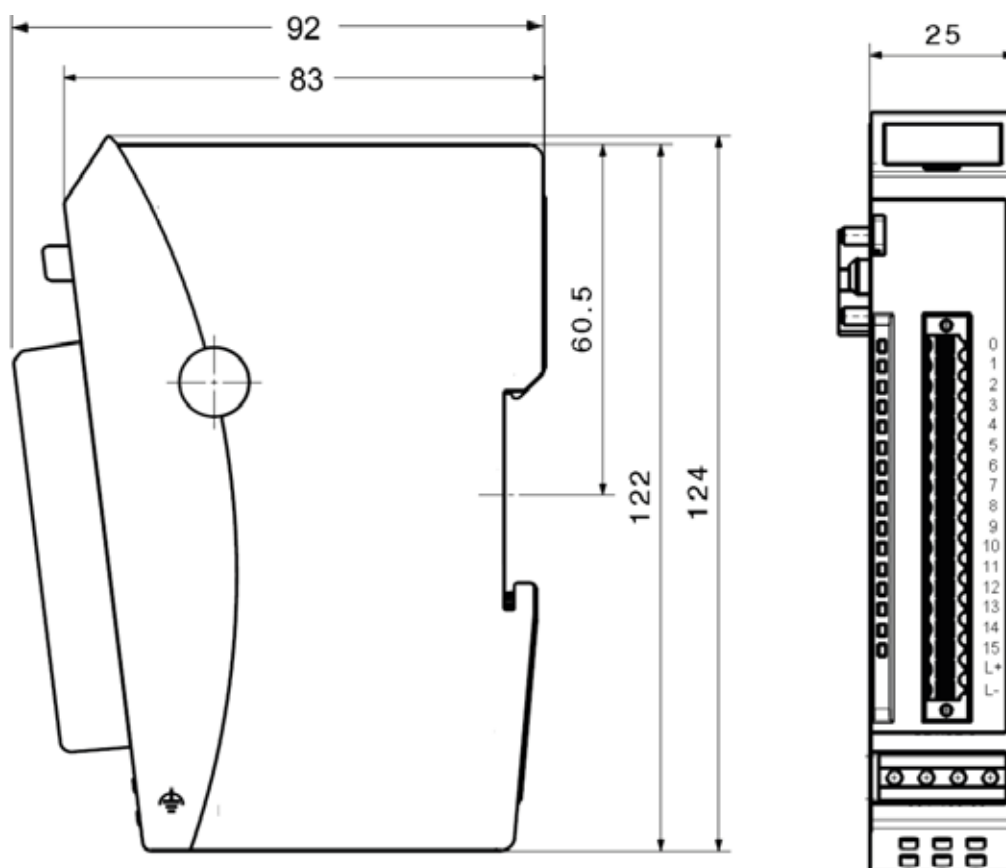

B-NIMIS MC-I/O

INFORMATION ABMESSUNGEN

S.1/1

Sie erreichen uns unter:

T: +49.7121.894-0 | E: controls@berghof.com

Berghof Automation GmbH | Arbachtalstraße 26 | 72800 Eningen u.A.

www.berghof-automation.com | Änderungen und Irrtümer vorbehalten.